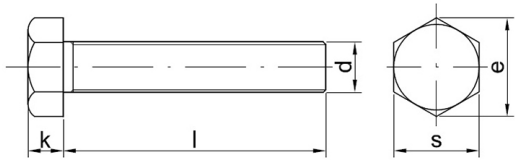

Болт Valenta с шестостенна глава цяла резба M24x70 мм, 8.8, DIN 933

Dimensions (d x l)	Art. code	k mm	s mm	e mm	Weight kg/100 pcs	Packing pcs/box
M5 x 8	933105008	3,5	8	8,79	0,24	500
M5 x 10	933105010	3,5	8	8,79	0,26	1000
M5 x 12	933105012	3,5	8	8,79	0,29	1000
M5 x 14	933105014	3,5	8	8,79	0,31	1000
M5 x 16	933105016	3,5	8	8,79	0,33	1000
M5 x 20	933105020	3,5	8	8,79	0,38	1000
M5 x 25	933105025	3,5	8	8,79	0,44	500
M5 x 30	933105030	3,5	8	8,79	0,51	500
M5 x 35	933105035	3,5	8	8,79	0,57	500
M5 x 40	933105040	3,5	8	8,79	0,63	500
M5 x 45	933105045	3,5	8	8,79	0,70	500
M5 x 50	933105050	3,5	8	8,79	0,76	500
M5 x 60	933105060	3,5	8	8,79	0,88	500
M6 x 8	933106008	4	10	11,05	0,37	500
M6 x 10	933106010	4	10	11,05	0,41	500
M6 x 12	933106012	4	10	11,05	0,44	500
M6 x 14	933106014	4	10	11,01	0,48	500
M6 x 16	933106016	4	10	11,05	0,51	500
M6 x 20	933106020	4	10	11,05	0,58	500
M6 x 25	933106025	4	10	11,05	0,67	500
M6 x 30	933106030	4	10	11,05	0,75	500
M6 x 35	933106035	4	10	11,05	0,84	500
M6 x 40	933106040	4	10	11,05	0,92	200
M6 x 45	933106045	4	10	11,05	1,01	200
M6 x 50	933106050	4	10	11,05	1,10	200
M6 x 55	933106055	4	10	11,05	1,19	200
M6 x 60	933106060	4	10	11,05	1,27	200
M6 x 70	933106070	4	10	11,05	1,44	200
M6 x 80	933106080	4	10	11,05	1,62	200
M6 x 90	933106090	4	10	11,05	1,80	200
M6 x 100	933106100	4	10	11,05	1,98	100
M8 x 10	933108010	5,3	13	14,38	0,91	500
M8 x 12	933108012	5,3	13	14,38	0,98	200
M8 x 16	933108016	5,3	13	14,38	1,11	200
M8 x 20	933108020	5,3	13	14,38	1,23	200
M8 x 25	933108025	5,3	13	14,38	1,39	200
M8 x 30	933108030	5,3	13	14,38	1,55	200
M8 x 35	933108035	5,3	13	14,38	1,71	200
M8 x 40	933108040	5,3	13	14,38	1,87	200
M8 x 45	933108045	5,3	13	14,38	2,03	200
M8 x 50	933108050	5,3	13	14,38	2,18	200